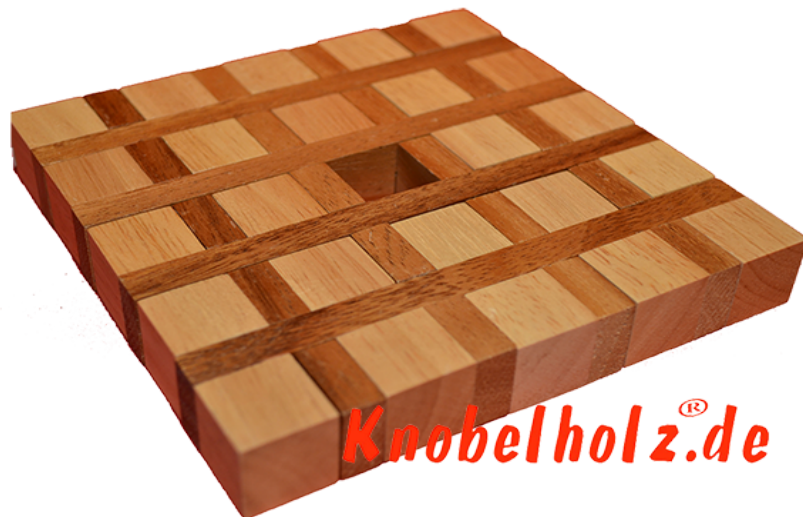

Parkett Puzzle Parquet Puzzle

Parkett Puzzle ist wie das Kaffeedeckchen ein Holzpuzzle Parquet in Maßen 14,0 x 14,0 x 2,0 cm , parquet samanea wooden puzzle

Parkett Puzzle ein verflixtes Parkett aus Holz zu viele Einzelteile und sollen einen Parkettfußboden ergeben...und wie gehören die Teile zusammen?

Bestandspreis: 14,00 €

1-2 months

[Stellen Sie eine Frage zu diesem Produkt](#)

Hersteller [Knobelholz.de](#)

Parkett Puzzle

ein Holzpuzzle von Knobelholz.de der besonderen Art. Bekommst Du es zusammen kann der Einzug ins Zimmer oder Haus beginnen.
So soll es aussehen: