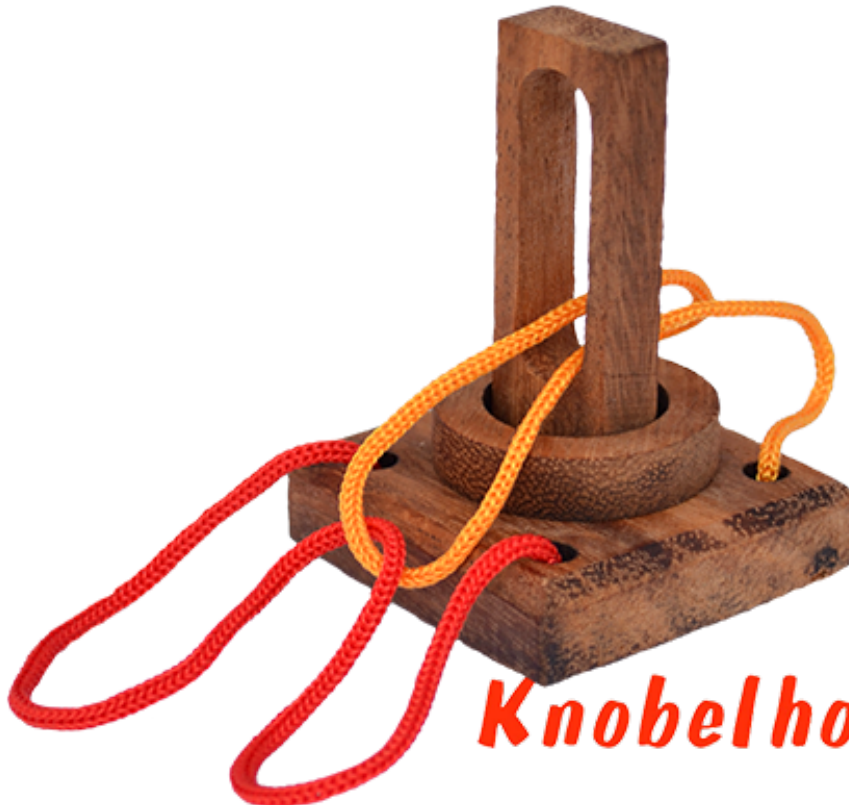

## Ring Puzzle small Crazy Ring String

Knobelholz.de

Crazy Ring String Puzzle ein Ring und 2 Schlaufen bringen ein Problem Maße 5,8 x 5,8 x 8,0 cm, crazy-ring-string wooden puzzle samanea

Knobelholz.de

Ring Puzzle hier wird, wie der Name schon sagt, der Ring aus dem System befreit ... dazu müssen die Schlaufen auseinander...  
Bewertung: 0 von 0 nicht bewertet