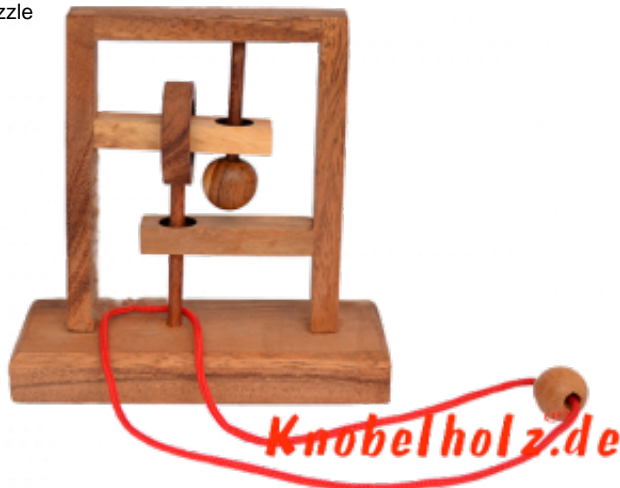

Square String large Trap the Mouse

Square String puzzle large Trap the Mouse Holz und Standfuß in den Maßen 14,5 x 6,0 x 14,2 cm, square string trap the mouse wooden puzzle

Square String in größerer Version finde den Weg um die Schnur aus dem Holzsystem zu schlaufen....Du hast etwas mehr Platz für die Finger in der großen Version ...

Beispiel: [Kauf hier](#) [Kauf hier](#) [Kauf hier](#) [Kauf hier](#)

1-2 months

[Ask a question about this product](#)

Manufacturer [Knobelholz.de](#)

Units in box: 1

Reviews

There are yet no reviews for this product.