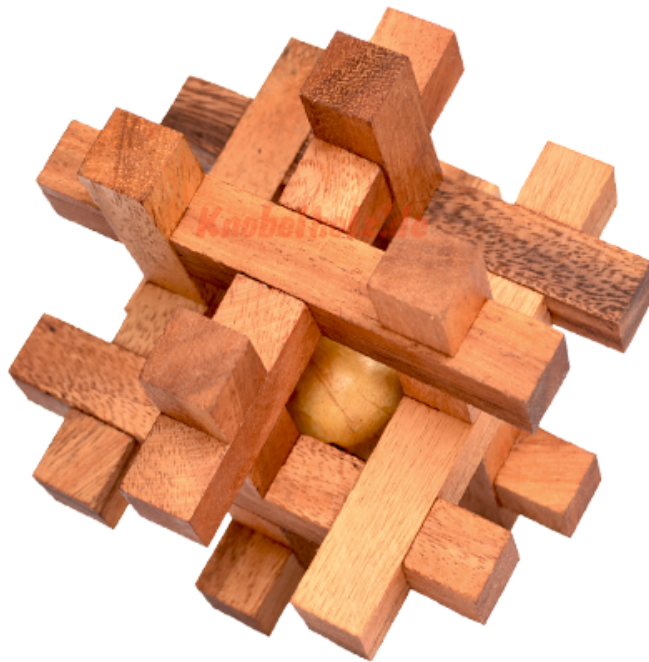

Tavor Puzzle small Knobelspiel

Knobelholz.de

Tavor Holzpuzzle small Knobelspiel, Interlock Puzzle aus Holz, Samanea wooden

Knobelholz.de

Tavor Puzzle ist wie das Käfig Puzzle aus einzelnen teilen zusammen gebaut. Hier gilt es den Weg zu finden das Puzzle zu öffnen um es auseinander zu bauen. Aber dann muss es auch wieder zusammen... Aber wie war das noch das Puzzle
~~Bitte nicht raten~~