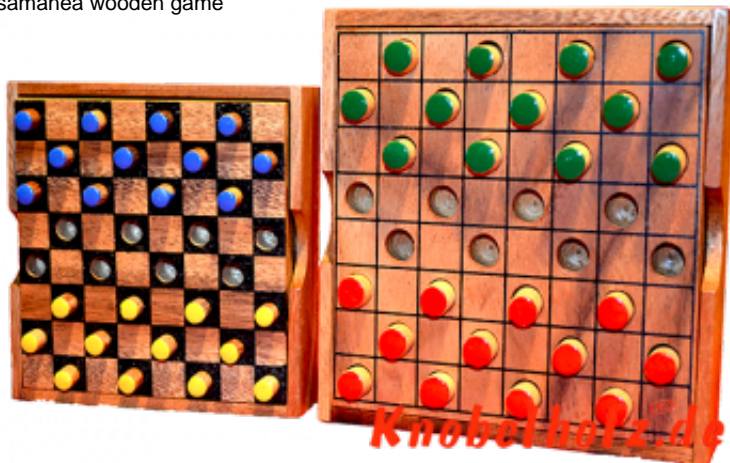

Dahme Box large colour checker

Dame large Colour Checker Strategie Spiel für 2 Spieler aus Holz in den Maßen 13,5 x 13,5 x 3,0 cm, colour checker large samanea wooden game

Dame das Strategie Spiel für 2...in einer größeren Holzbox mit größeren Spielsteinen ...
Bekannt seit 1980