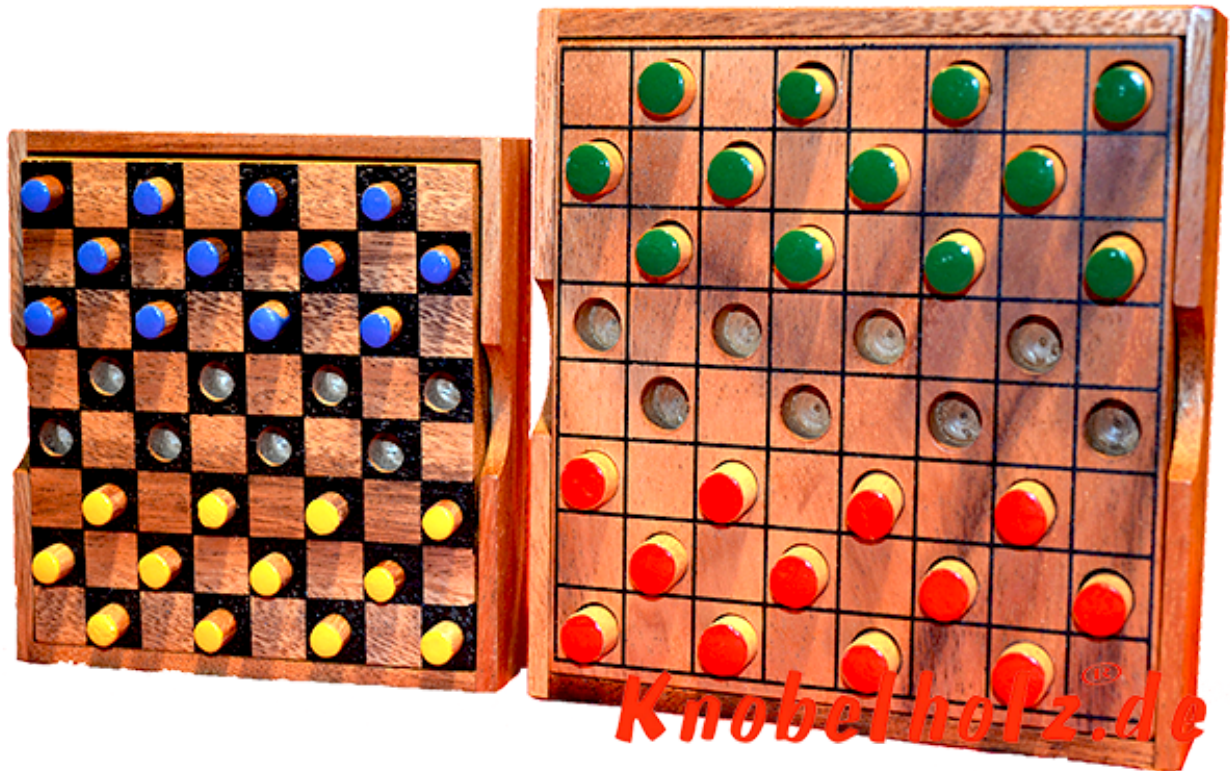

Dahme Box large colour checker

Dame large Colour Checker Strategie Spiel für 2 Spieler aus Holz in den Maßen 13,5 x 13,5 x 3,0 cm, colour checker large samanea wooden game

Dame das Strategie Spiel für 2...in einer größeren Holzbox mit größeren Spielsteinen ...
Bekannt seit 1980