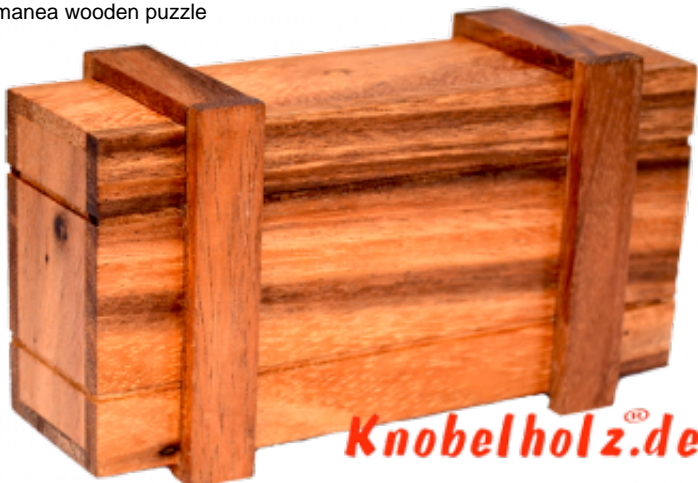

## Secret Box large Magic Gift Box

Secret Box large Magic Gift Holzbox Geschenkbox save Moneybox in den Maßen 15,0 x 9,2 x 5,3 cm, secret gift box large samanea wooden puzzle

Secret Box large die geheime Geschenkbox in größerer Kistenversion hat es ebenfalls in sich...wie geht diese denn auf .... das große Geheimniss löst sich nicht allein...