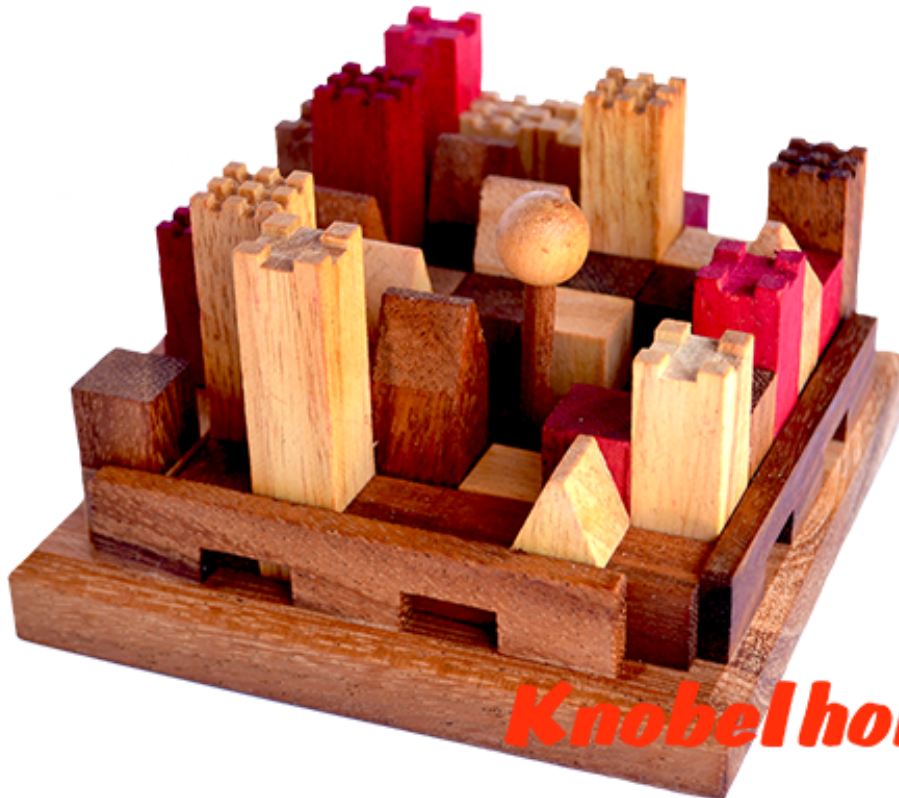

King Castle Puzzle Knobelspiel

King Castle Holzpuzzle mit vielen Puzzle Varianten mit den Maßen 11,8 x 11,8 x 7,0 cm samanea wooden brain teaser

King Castle unser Holzpuzzle für Schlossbauer die schon mal mit der kleinen Variante probieren wollen ... stecke erst den Fahnenmast in das Bord und versuche das Schloss drum herum zu bauen ... viele Möglichkeiten durch versetzen des Mastes
Preis pro 1,00 € in una valutazione