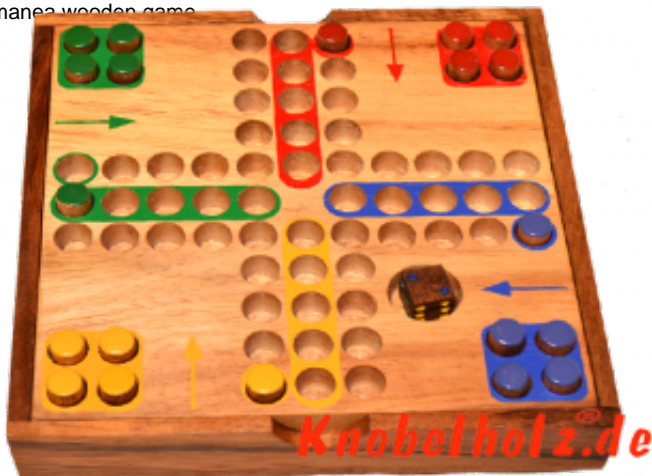

## Ludjamgo 6 und nach Haus Würfelspiel Box mit Stiften

Ludjamgo 6 und nach Haus Würfelspiel Box mit Stiften Reisevariante mit der ganzen Familie in Maßen 13,8 x 13,8 x 3,2 cm, ludo pins samanea wooden game

Ludjamgo 6 und nach Haus Würfelspiel Box mit Stiften für Kinder und die ganze Familie. Jeder bekommt vier Spielfiguren einer Farbe und versucht durch würfeln mit einer 6 aus der Startposition zu kommen um durch weiteres würfeln seine 4 Figuren den Weg einmal rund herum in das Haus seiner Farbe zu bringen. Würfelspiel Familienspiel eine mini Reisevariante des Erfolgspiels für 4 Reisende Spieler....