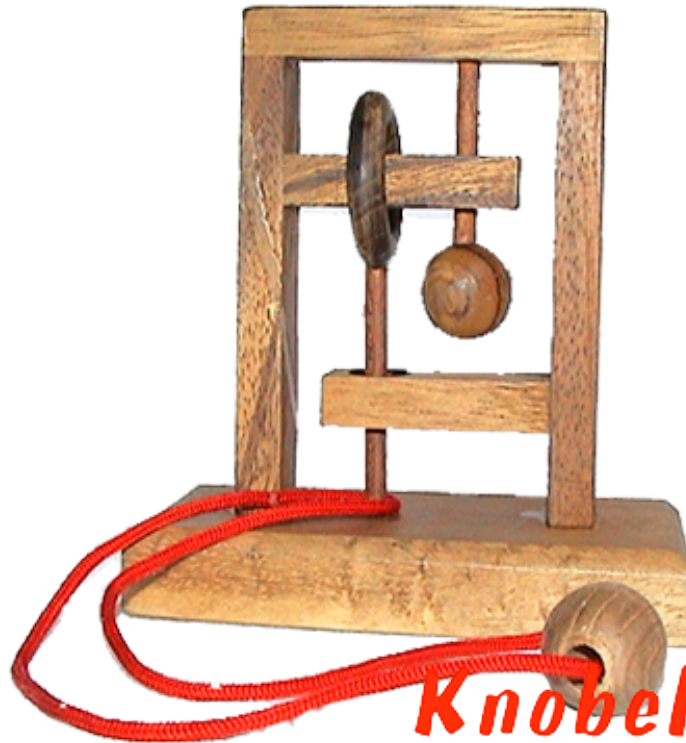

Square String small Trap the Mouse

Square String puzzle Trap the Mouse aus Holz mit Standfuß in den Maßen 11,8 x 6,0 x 11,5 cm, square string trap the mouse wooden puzzle samanea

Square String Puzzle finde den Weg um die Schnur aus dem Holzsystem zu schlaufen....
Bilaspine 12002cze oceny