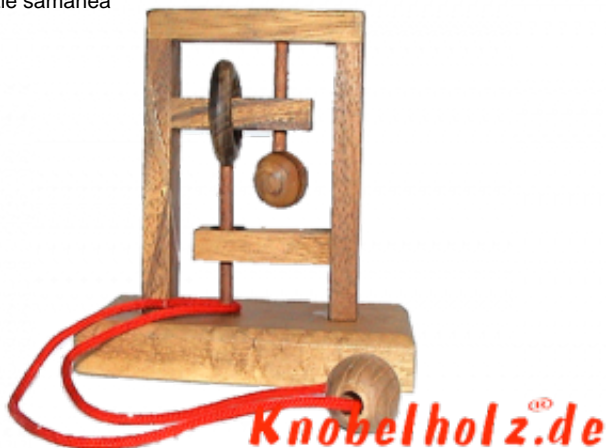

Square String small Trap the Mouse

Square String puzzle Trap the Mouse aus Holz mit Standfuß in den Maßen 11,8 x 6,0 x 11,5 cm, square string trap the mouse wooden puzzle samanea

Square String Puzzle finde den Weg um die Schnur aus dem Holzsystem zu schlaufen....
Bilaspine 12002cze oceny