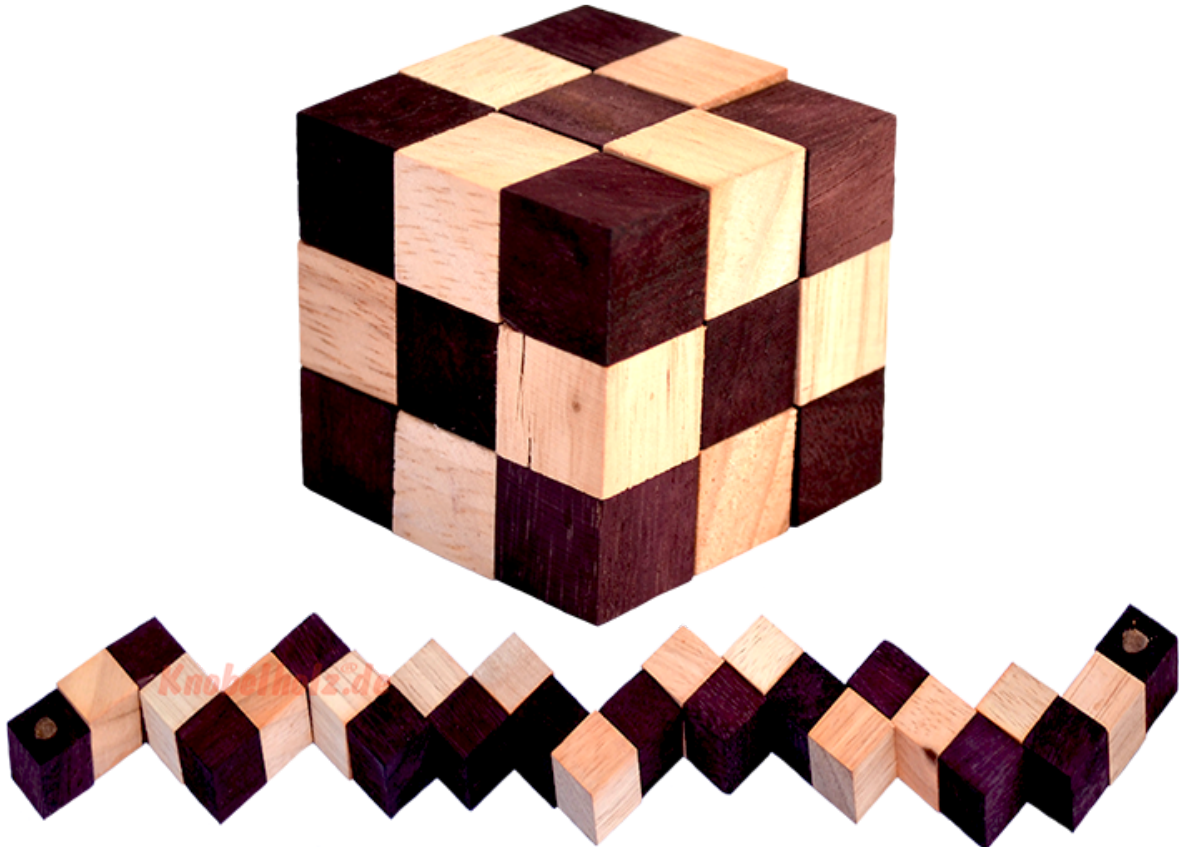

Snake Cube Level Nature small Puzzle

Knobelholz.de

Snake Cube brown der level box aus Holz, einer der 6 Schlangenwürfel aus der Snake cube Levelbox Puzzle Sammlung in den Maßen 4,5 x 4,5 x 4,5 cm Cobra Cube Samanea Holz, Monkey Pod