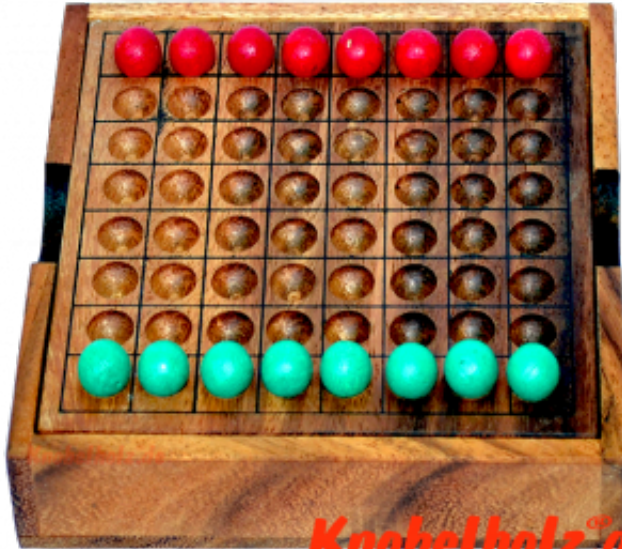

Thai Checker Strategy Game

Thai Checker Strategiespiel für 2 Spieler aus Thailand Box mit den Maßen 13,5 x 13,5 x 3,0 cm, thai checker strategy samanea wooden game

Knobelholz.de

Thai Checker ist ein Strategiespiel für 2 Personen...